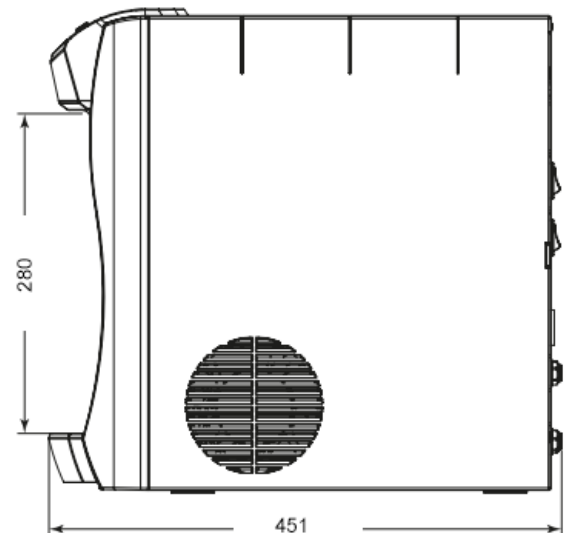

FICHE PRODUIT FONTAINE CHEERS

DISCRÈTE

La fontaine à eau **Cheers** avec son **design épuré** saura se montrer **discrète** dans vos bureaux. Sa petite taille vous permettra de la glisser dans n'importe quel recoin de votre salle de pause sans obstruer l'espace. Pour autant, ses **performances** sont tout aussi qualitatives.

CARACTÉRISTIQUES

Type d'eau : froide, tempérée, pétillante
Débit d'eau froide : 15 L/h
Dimensions : 24 x 45,1 x 42,5 cm
Hauteur de bouteille : 28 cm
Système de refroidissement : direct chill
Système antifuite : waterbloc
Système filtration : filtre grande capacité
Désinfection : UV

PRÉ-REQUIS

Raccordement au réseau d'eau : arrivée d'eau standard de diamètre 3/4" à proximité (possibilité de vous mettre en relation avec un plombier)
Raccordement électrique : prise 230V à proximité
Support : meuble comptoir avec espace de stockage en dessous (meuble disponible sur option)

ENTRETIEN*

4 bouteilles de CO2 incluses à la livraison (~3500L d'eau gazeuse)
1 passage semestriel pour nettoyage et changement de filtre

ÉCONOMIQUE & ÉCOLOGIQUE

Environ 800€ d'économie en moins chaque année par rapport à une fontaine bonbonne pour un espace de 15 personnes. Près de 156kg de plastique réduit par rapport à une consommation de bouteille d'eau classique.

CERTIFICATIONS

CONTACT

sales@atelierbraam.com
09 80 80 07 03

* entretien dans le cadre du contrat de service.