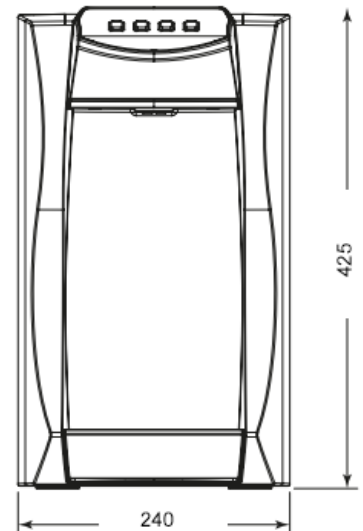

FICHE PRODUIT FONTAINE CHEERS

DISCRÈTE

La fontaine à eau **Cheers** avec son **design épuré** saura se montrer **discrète** dans vos bureaux. Sa petite taille vous permettra de la glisser dans n'importe quel recoin de votre salle de pause sans obstruer l'espace. Pour autant, ses **performances** sont tout aussi qualitatives.

CARACTÉRISTIQUES

Type d'eau : froide, tempérée, pétillante
Débit d'eau froide : 15 L/h
Dimensions : 24 x 45,1 x 42,5 cm
Hauteur de bouteille : 28 cm
Système de refroidissement : direct chill
Système antifuite : waterbloc
Système filtration : filtre grande capacité
Désinfection : UV

PRÉ-REQUIS

Raccordement au réseau d'eau : arrivée d'eau standard de diamètre 3/4" à proximité (possibilité de vous mettre en relation avec un plombier)
Raccordement électrique : prise 230V à proximité
Support : meuble comptoir avec espace de stockage en dessous (meuble disponible sur option)

ENTRETIEN*

4 bouteilles de CO2 incluses à la livraison (~3500L d'eau gazeuse)
1 passage semestriel pour nettoyage et changement de filtre

ÉCONOMIQUE & ÉCOLOGIQUE

Environ 800€ d'économie en moins chaque année par rapport à une fontaine bonbonne pour un espace de 15 personnes. Près de 156kg de plastique réduit par rapport à une consommation de bouteille d'eau classique.

CERTIFICATIONS

CONTACT

sales@atelierbraam.com
09 80 80 07 03

* entretien dans le cadre du contrat de service.