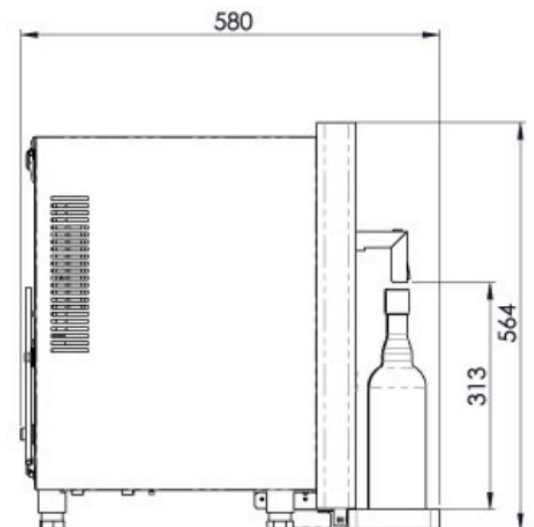

FICHE PRODUIT FONTAINE DESTA

GRAND VOLUME

La fontaine à eau **Dest**a pourra satisfaire les bureaux les plus bondés avec son haut débit d'eau. Son design en **acier inoxydable** et en **verre trempé** de qualité donnera une touche de **modernité** à votre bureau. Voilà de quoi satisfaire tous vos collaborateurs.

CARACTÉRISTIQUES

Type d'eau : froide, tempérée, pétillante
Débit d'eau froide : 80 L/h
Dimensions : 40,0 x 58,0 x 56,4 cm
Hauteur de bouteille : 31,3 cm
Système de refroidissement : banc de glace
Système antifuite : waterbloc
Système filtration : filtre grande capacité
Désinfection : UV

PRÉ-REQUIS

Raccordement au réseau d'eau : arrivée d'eau standard de diamètre 3/4" à proximité (possibilité de vous mettre en relation avec un plombier)
Raccordement électrique : prise 230V à proximité
Support : meuble comptoir avec espace de stockage en dessous (meuble disponible sur option)

ENTRETIEN*

4 bouteilles de CO2 incluses à la livraison (~3500L d'eau gazeuse)
1 passage semestriel pour nettoyage et changement de filtre

ÉCONOMIQUE & ÉCOLOGIQUE

Environ 5000€ d'économie en moins chaque année par rapport à une fontaine bonbonne pour un espace de 60 personnes. Près de 623 kg de plastique réduit par rapport à une consommation de bouteille d'eau classique.

CERTIFICATIONS

CONTACT

sales@atelierbraam.com
09 80 80 07 03

* entretien dans le cadre du contrat de service.