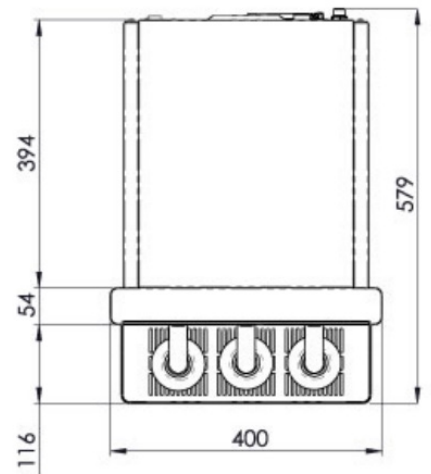

FICHE PRODUIT FONTAINE DESTA

GRAND VOLUME

La fontaine à eau **Dest**a pourra satisfaire les bureaux les plus bondés avec son haut débit d'eau. Son design en **acier inoxydable** et en **verre trempé** de qualité donnera une touche de **modernité** à votre bureau. Voilà de quoi satisfaire tous vos collaborateurs.

CARACTÉRISTIQUES

Type d'eau : froide, tempérée, pétillante
Débit d'eau froide : 80 L/h
Dimensions : 40,0 x 58,0 x 56,4 cm
Hauteur de bouteille : 31,3 cm
Système de refroidissement : banc de glace
Système antifuite : waterbloc
Système filtration : filtre grande capacité
Désinfection : UV

PRÉ-REQUIS

Raccordement au réseau d'eau : arrivée d'eau standard de diamètre 3/4" à proximité (possibilité de vous mettre en relation avec un plombier)
Raccordement électrique : prise 230V à proximité
Support : meuble comptoir avec espace de stockage en dessous (meuble disponible sur option)

ENTRETIEN*

4 bouteilles de CO2 incluses à la livraison (~3500L d'eau gazeuse)
1 passage semestriel pour nettoyage et changement de filtre

ÉCONOMIQUE & ÉCOLOGIQUE

Environ 5000€ d'économie en moins chaque année par rapport à une fontaine bonbonne pour un espace de 60 personnes. Près de 623 kg de plastique réduit par rapport à une consommation de bouteille d'eau classique.

CERTIFICATIONS

CONTACT

sales@atelierbraam.com
09 80 80 07 03

* entretien dans le cadre du contrat de service.