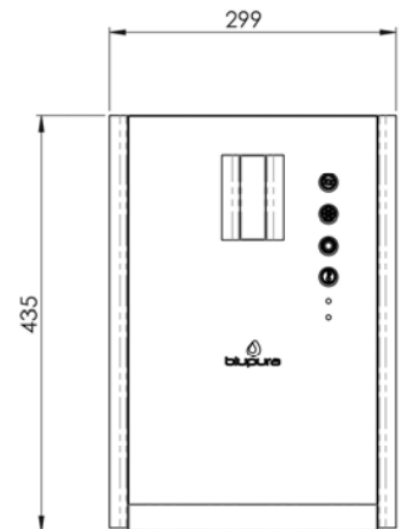

FICHE PRODUIT FONTAINE TCHIN

POLYVALENTE & DESIGN

La fontaine à eau sur comptoir Tchín se montre polyvalente en offrant tout type d'eau, fraîche, tempérée et gazeuse. Son design en acier inoxydable et en verre trempé de qualité donnera une touche de modernité à votre bureau. Avec ses performances professionnelles, elle sera l'alliée de vos pauses fraîcheurs.

CARACTÉRISTIQUES

Type d'eau : froide, tempérée, pétillante et chaude en option

Débit d'eau froide : 30 L/h

Dimensions : 29,9 x 49,9 x 43,5 cm

Hauteur de bouteille : 27,6 cm

Système de refroidissement : refroidissement à sec

Système antifuite : waterbloc

Système filtration : filtre grande capacité

Désinfection : UV

PRÉ-REQUIS

Raccordement au réseau d'eau : arrivée d'eau standard de diamètre 3/4" à proximité (possibilité de vous mettre en relation avec un plombier)

Raccordement électrique : prise 230V à proximité

Support : meuble comptoir avec espace de stockage en dessous (meuble disponible sur option)

ENTRETIEN*

4 bouteilles de CO2 incluses à la livraison (~3500L d'eau gazeuse)

1 passage semestriel pour nettoyage et changement de filtre

ÉCONOMIQUE & ÉCOLOGIQUE

Environ 2000€ d'économie en moins chaque année par rapport à une fontaine bonbonne pour un espace de 30 personnes. Près de 312 kg de plastique réduit par rapport à une consommation de bouteille d'eau classique.

CERTIFICATIONS

CONTACT

sales@atelierbraam.com

09 80 80 07 03

* entretien dans le cadre du contrat de service.