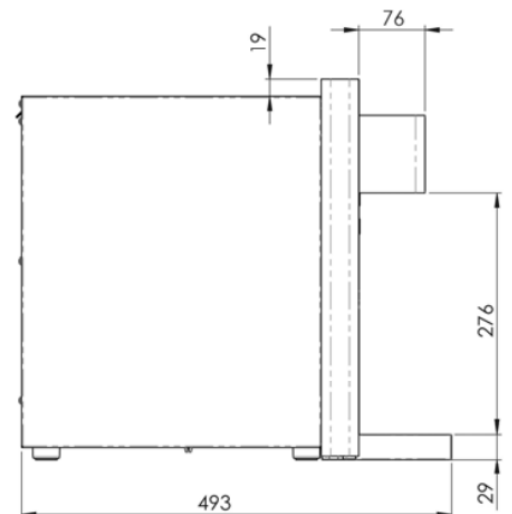

FICHE PRODUIT FONTAINE TCHIN

POLYVALENTE & DESIGN

La fontaine à eau sur comptoir Tchín se montre polyvalente en offrant tout type d'eau, fraîche, tempérée et gazeuse. Son design en acier inoxydable et en verre trempé de qualité donnera une touche de modernité à votre bureau. Avec ses performances professionnelles, elle sera l'alliée de vos pauses fraîcheurs.

CARACTÉRISTIQUES

Type d'eau : froide, tempérée, pétillante et chaude en option

Débit d'eau froide : 30 L/h

Dimensions : 29,9 x 49,9 x 43,5 cm

Hauteur de bouteille : 27,6 cm

Système de refroidissement : refroidissement à sec

Système antifuite : waterbloc

Système filtration : filtre grande capacité

Désinfection : UV

PRÉ-REQUIS

Raccordement au réseau d'eau : arrivée d'eau standard de diamètre 3/4" à proximité (possibilité de vous mettre en relation avec un plombier)

Raccordement électrique : prise 230V à proximité

Support : meuble comptoir avec espace de stockage en dessous (meuble disponible sur option)

ENTRETIEN*

4 bouteilles de CO2 incluses à la livraison (~3500L d'eau gazeuse)

1 passage semestriel pour nettoyage et changement de filtre

ÉCONOMIQUE & ÉCOLOGIQUE

Environ 2000€ d'économie en moins chaque année par rapport à une fontaine bonbonne pour un espace de 30 personnes. Près de 312 kg de plastique réduit par rapport à une consommation de bouteille d'eau classique.

CERTIFICATIONS

CONTACT

sales@atelierbraam.com

09 80 80 07 03

* entretien dans le cadre du contrat de service.